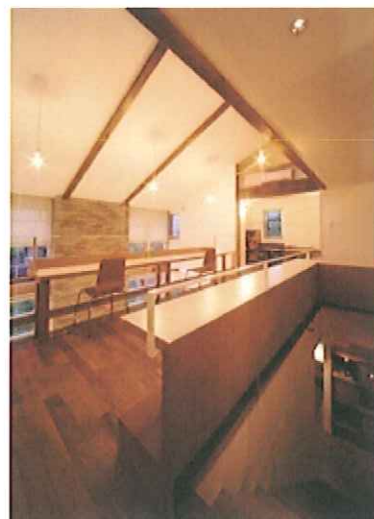

2014 Winter New House Lowcost Designner's Style

建築家と建てるオリジナルデザインの家

完成見学会

平成26年2月15日(土)・16日(日)

AM10:00~PM4:00

見学会会場 / 京都市東山区

 0120-935-757

ホームページからもお問合せいただけます

アトリエSumika 

京都ならではの!!「うなぎの寝床」の狭小地に、この土地形状を
うまく活かし和モダンをコンセプトに、創り上げました!!

キッチンには、とっても可愛いモザイクタイルを・・・

2Fにはロフトと明るい吹抜けが!!

また、玄関には自然素材の「珪藻土」も!!

これから、ご自宅を建てたいな・・・なんてお考えの皆様には必見です!!

完全予約制!!

その他ご相談に応じます